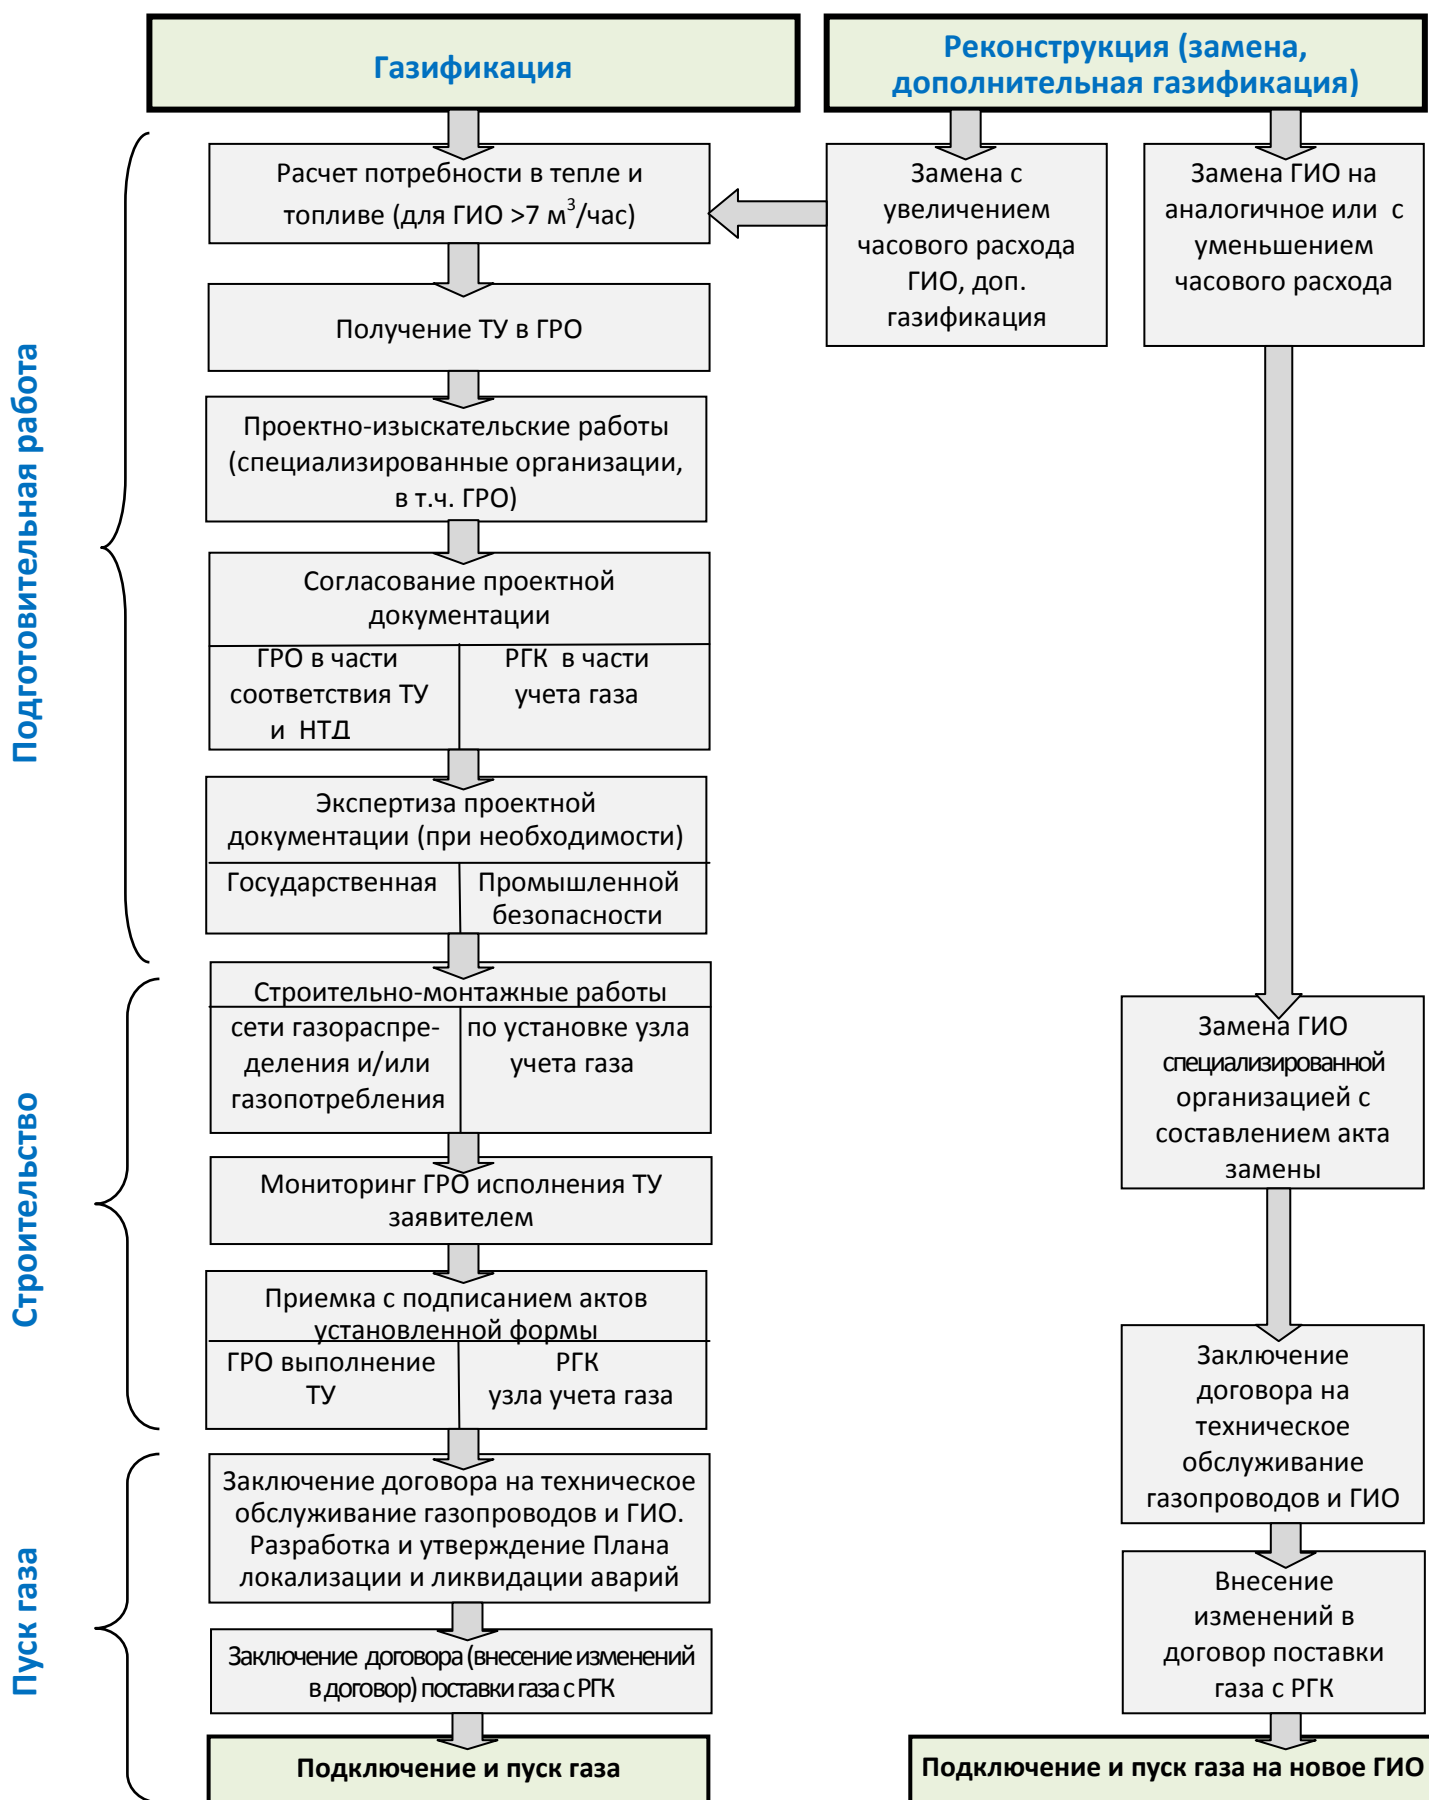

Схема мероприятий для заключения договора (внесения изменений в договор) поставки газа на вновь газифицируемый (реконструируемый) объект

Используемые сокращения:

ГИО – газоиспользующее оборудование

ГРО – газораспределительная организация

НТД – нормативно-техническая документация

РГК – региональная газовая компания ООО «Газпром межрегионгаз Саратов»