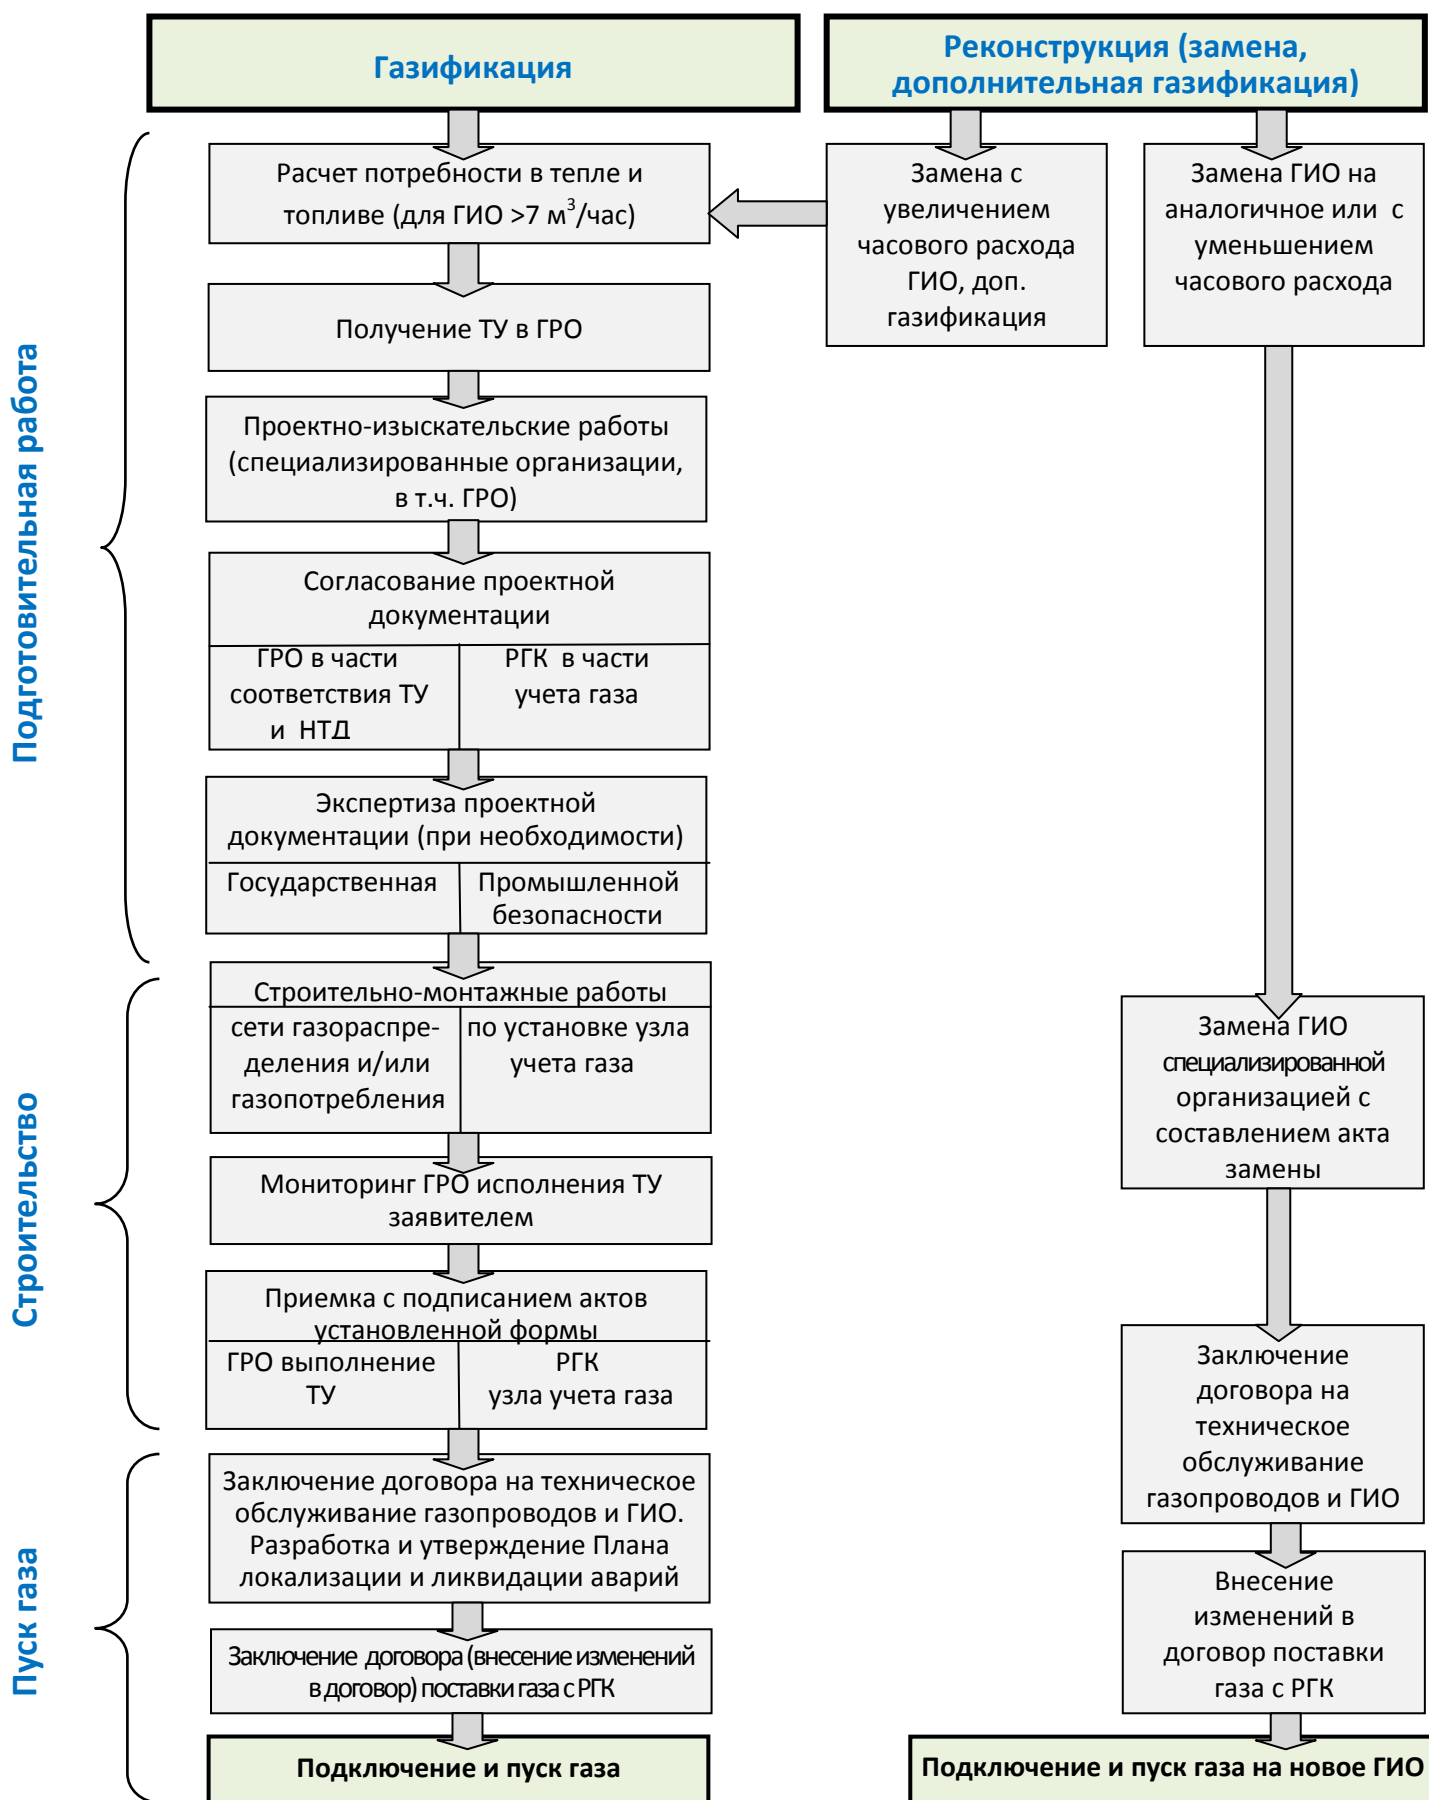

**Схема мероприятий для заключения договора (внесения изменений в договор) поставки газа на вновь газифицируемый (реконструируемый) объект**

**Используемые сокращения:**

ГИО – газоиспользующее оборудование

ГРО – газораспределительная организация

НТД – нормативно-техническая документация

РГК – региональная газовая компания ООО «Газпром межрегионгаз Саратов»